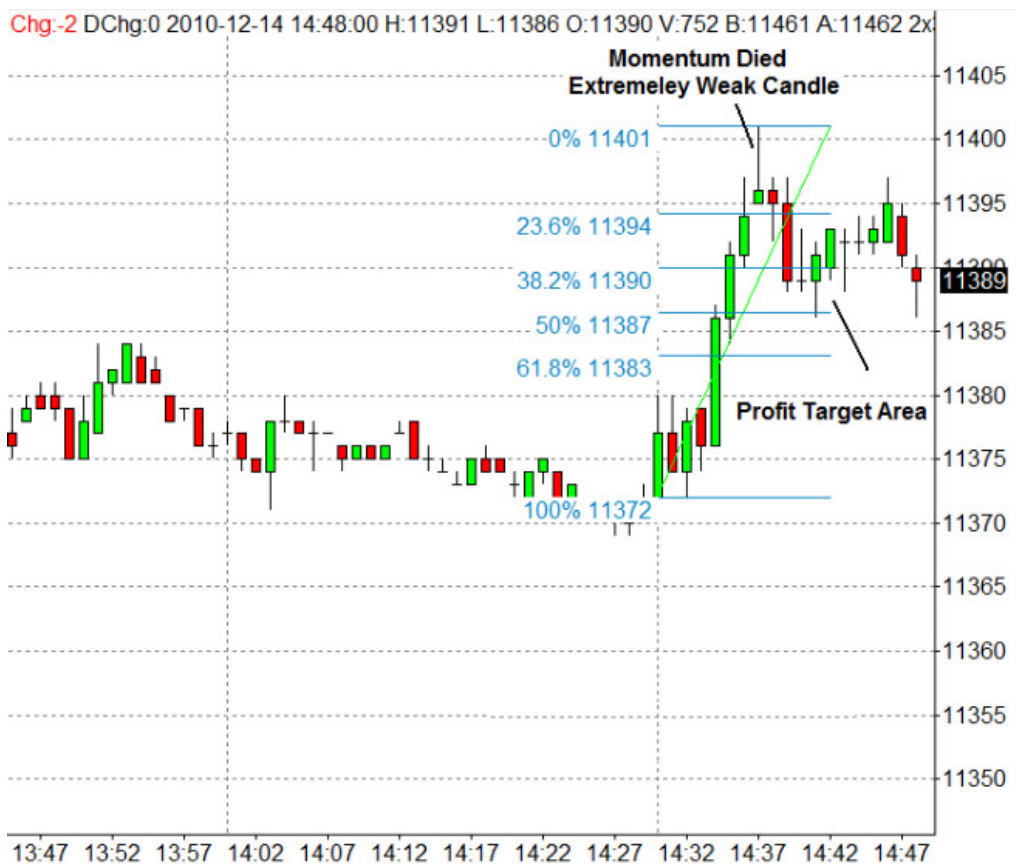

[MODULE 6](#)

[MODULE 7](#)

[MODULE 8](#)

[BONUS VIDEOS](#)

## Charts

-----

-----

-----

-----

-----

Chg:3 DChg:0 2010-12-10 14:54:00 H:11320 L:11310 O:11314 V:1036 B:11458 A:11459 27

Chg:-3 DChg:0 2010-12-09 14:55:00 H:11388 L:11384 O:11388 V:255 B:0 A:0 0x0 0 BV:132

**DOW SCALPER**  
TRADE YOUR WAY TO FINANCIAL FREEDOM