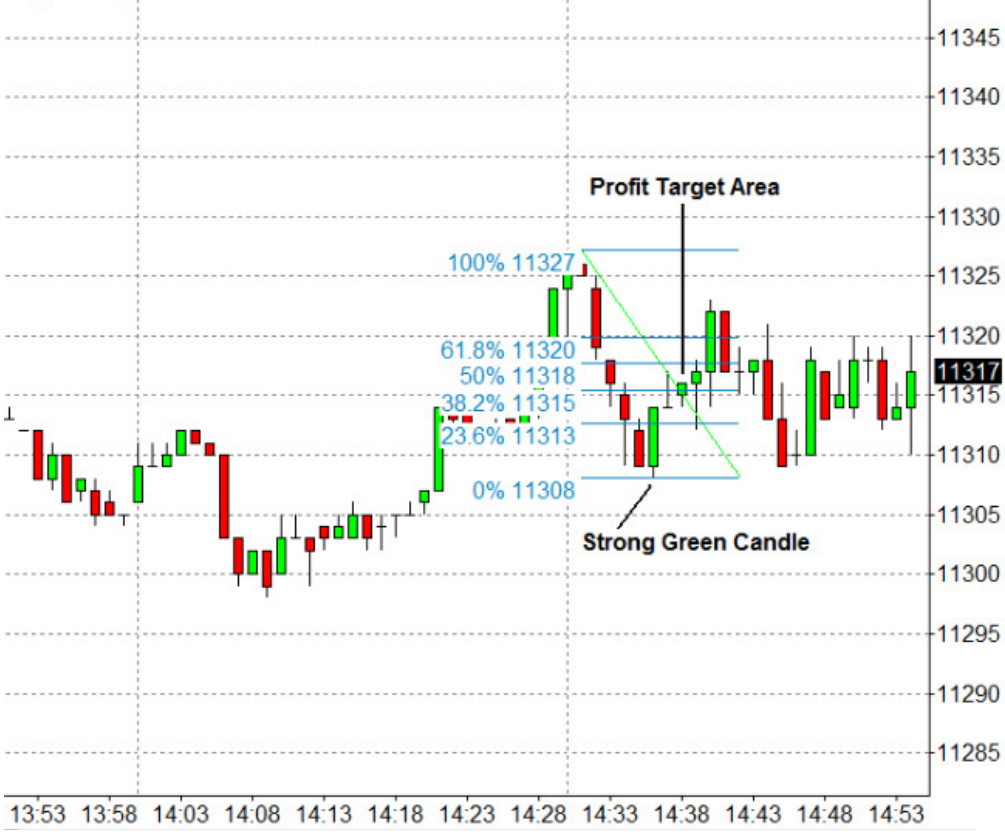

[MODULE 6](#)

[MODULE 7](#)

[MODULE 8](#)

[BONUS VIDEOS](#)

## Charts

-----

-----

-----

-----

-----

Chg:3 DChg:0 2010-12-10 14:54:00 H:11320 L:11310 O:11314 V:1036 B:11458 A:11459 27

Chg:-3 DChg:0 2010-12-09 14:55:00 H:11388 L:11384 O:11388 V:255 B:0 A:0 0x0 0 BV:132

**DOW SCALPER**  
TRADE YOUR WAY TO FINANCIAL FREEDOM