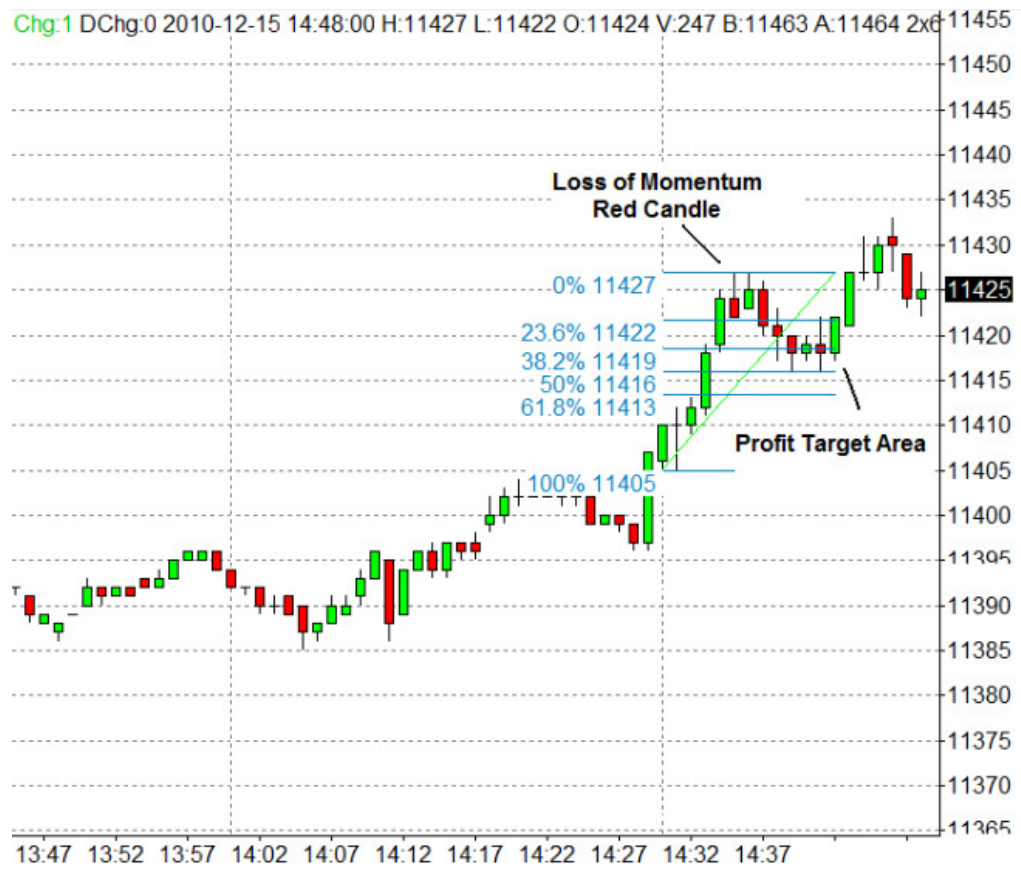

[MODULE 6](#)

[MODULE 7](#)

[MODULE 8](#)

[BONUS VIDEOS](#)

## Charts

-----

-----

-----

-----

-----

Chg:3 DChg:0 2010-12-10 14:54:00 H:11320 L:11310 O:11314 V:1036 B:11458 A:11459 27

Chg:-3 DChg:0 2010-12-09 14:55:00 H:11388 L:11384 O:11388 V:255 B:0 A:0 0x0 0 BV:132

**DOW SCALPER**  
TRADE YOUR WAY TO FINANCIAL FREEDOM