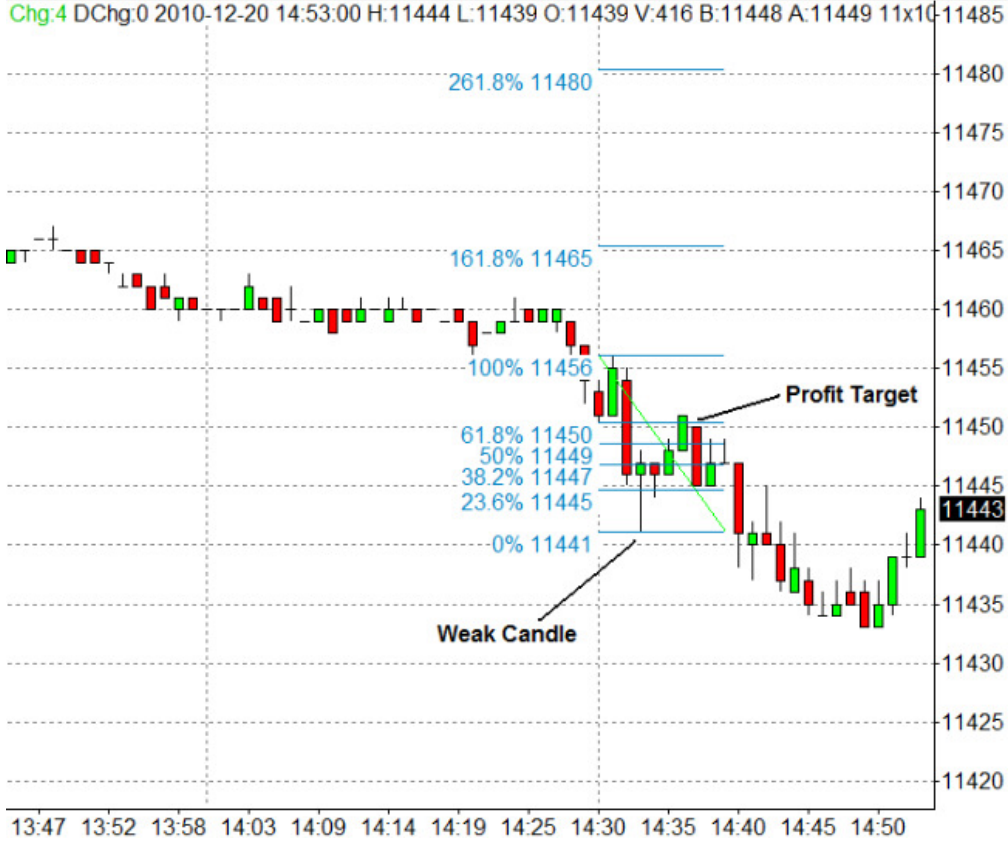

# DOW SCALPER

TRADE YOUR WAY TO FINANCIAL FREEDOM

[WELCOME](#)

[MODULE 1](#)

[MODULE 2](#)

[MODULE 3](#)

[MODULE 4](#)

[MODULE 5](#)

[MODULE 6](#)

[MODULE 7](#)

[MODULE 8](#)

[BONUS VIDEOS](#)

## Charts

-----

-----

-----

-----

-----

Chg:3 DChg:0 2010-12-10 14:54:00 H:11320 L:11310 O:11314 V:1036 B:11458 A:11459 27

Chg:-3 DChg:0 2010-12-09 14:55:00 H:11388 L:11384 O:11388 V:255 B:0 A:0 0x0 0 BV:132