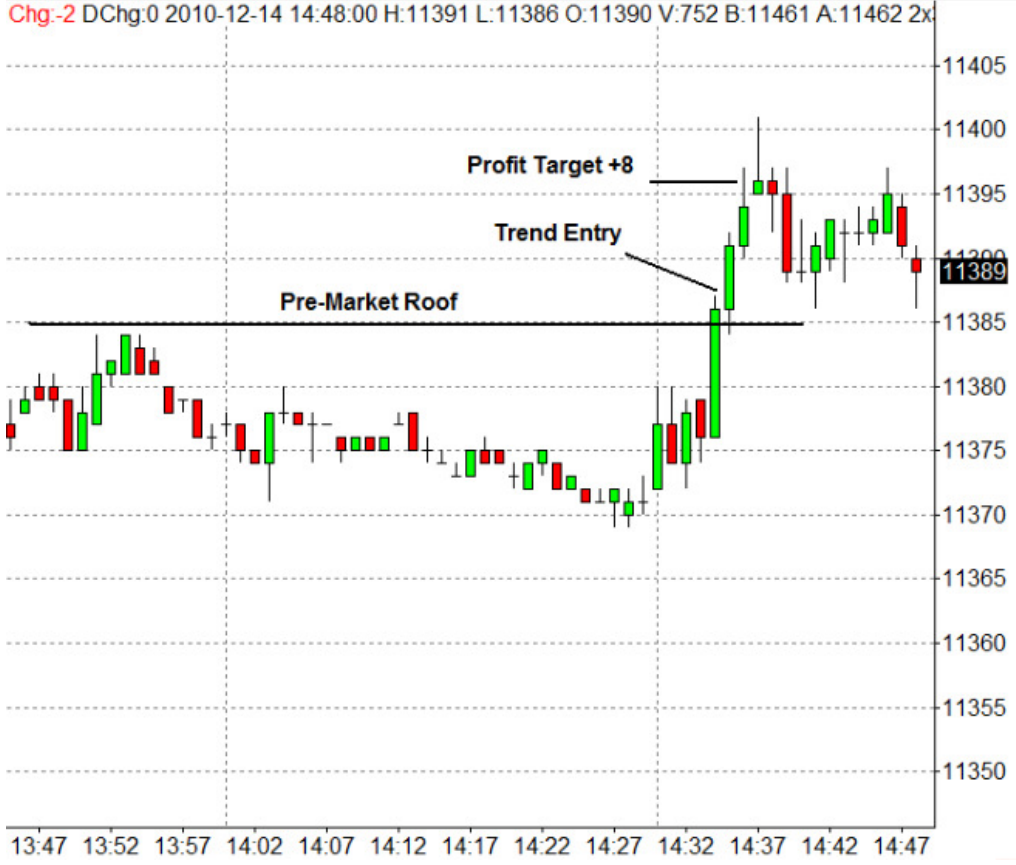

## Charts

-----

-----

-----

-----

-----

Chg:3 DChg:0 2010-12-10 14:54:00 H:11320 L:11310 O:11314 V:1036 B:11458 A:11459 27

Chg:-3 DChg:0 2010-12-09 14:55:00 H:11388 L:11384 O:11388 V:255 B:0 A:0 0x0 0 BV:132

**DOW SCALPER**  
TRADE YOUR WAY TO FINANCIAL FREEDOM