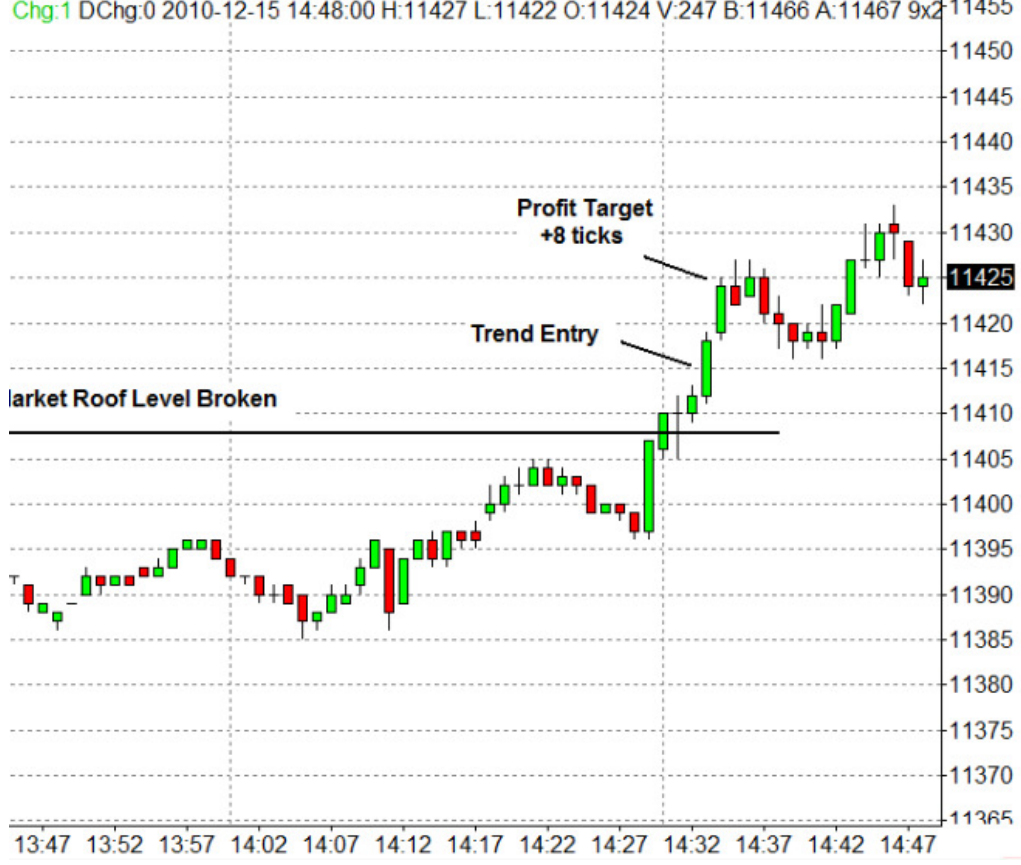

[MODULE 6](#)

[MODULE 7](#)

[MODULE 8](#)

[BONUS VIDEOS](#)

## Charts

-----

-----

-----

-----

-----

Chg:3 DChg:0 2010-12-10 14:54:00 H:11320 L:11310 O:11314 V:1036 B:11458 A:11459 27

Chg:-3 DChg:0 2010-12-09 14:55:00 H:11388 L:11384 O:11388 V:255 B:0 A:0 0x0 0 BV:132

**DOW SCALPER**  
TRADE YOUR WAY TO FINANCIAL FREEDOM