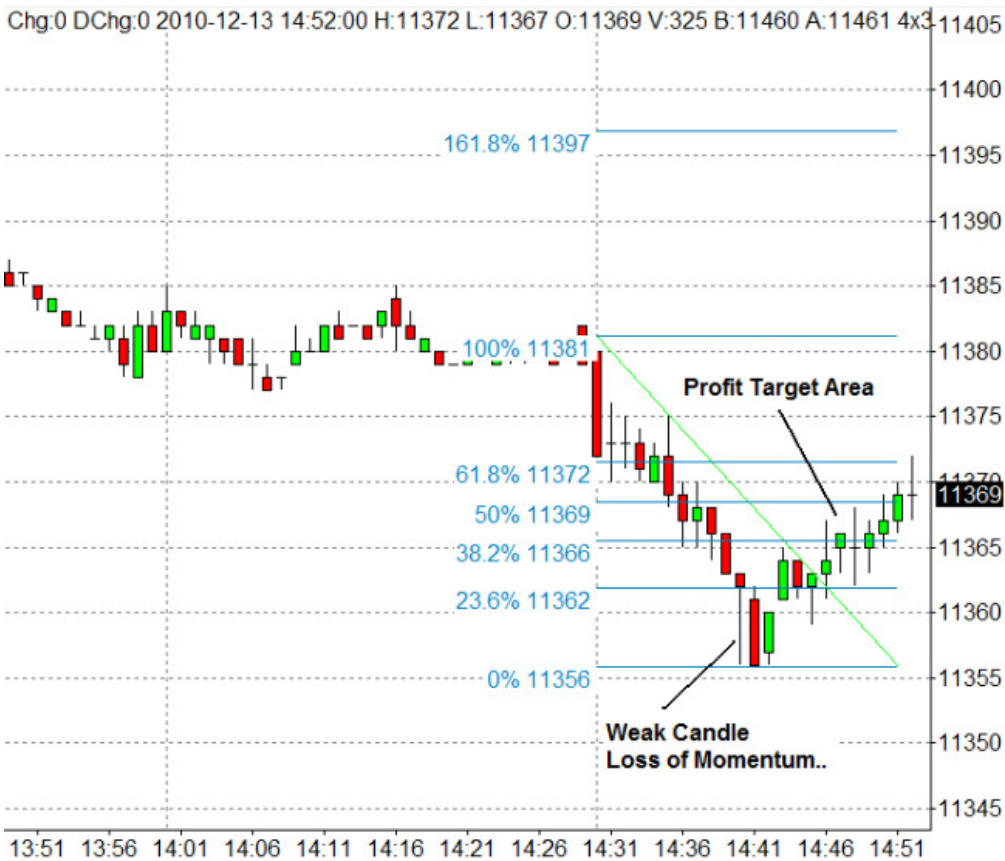

[MODULE 6](#)

[MODULE 7](#)

[MODULE 8](#)

[BONUS VIDEOS](#)

## Charts

-----

-----

-----

-----

-----

Chg:3 DChg:0 2010-12-10 14:54:00 H:11320 L:11310 O:11314 V:1036 B:11458 A:11459 27

Chg:-3 DChg:0 2010-12-09 14:55:00 H:11388 L:11384 O:11388 V:255 B:0 A:0 0x0 0 BV:132

**DOW SCALPER**  
TRADE YOUR WAY TO FINANCIAL FREEDOM